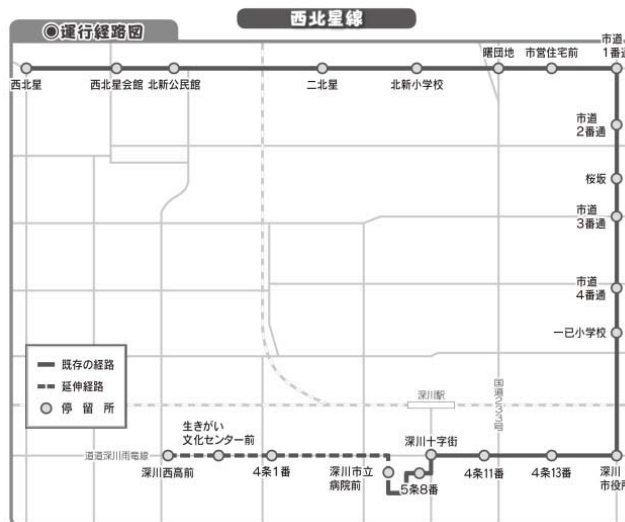

平成27年11月から12月までの2ヵ月間、深川市地域公共交通活性化協議会により市内循環線の新設と西北星線を延伸する試験運行を実施しています。この試験運行は12月30日で終了しますが、西北星線の延伸に限り、1月18日から3月31日まで期間を延長して運行するものです。

◆登校時間帯の延伸運行

西北星(始発) 7:31 → 深川西高前(終点) 7:55

◆下校時間帯の延伸運行

深川西高前(始発) 15:54 → 西北星(終点) 16:19

●深川市内線・西北星線時刻表（平日）

深川西高前	深病川市立前	深川十字街	深川市役所	一巳小学校	市道2番通	曙団地	西北星	西北星	曙団地	市道2番通	一巳小学校	深川市役所	深川十字街	深病川市立前	深川西高前
→	→	190円	190円	190円	190円	190円	240円	→	190円	190円	220円	220円	240円	240円	260円
→	190円	190円	190円	190円	190円	190円	260円	→	190円	190円	220円	220円	240円	240円	260円
	7:10	7:11	7:13	7:15	7:19	7:22	7:29	7:31	7:39	7:41	7:45	7:47	7:49	7:50	7:55
	8:05	8:06	8:08	8:10	8:14	8:16			8:18	8:20	8:24	8:26	8:28	8:29	
	9:05	9:06	9:08	9:10	9:14	9:16			9:18	9:20	9:24	9:26	9:28	9:29	
	10:50	10:51	10:53	10:55	10:59	11:01			11:03	11:05	11:09	11:11	11:13	11:14	
	11:50	11:51	11:53	11:55	11:59	12:01			12:03	12:05	12:09	12:11	12:13	12:14	
	13:05	13:06	13:08	13:10	13:14	13:16			13:18	13:20	13:24	13:26	13:28	13:29	
	14:35	14:36	14:38	14:40	14:44	14:47	14:54	14:56	15:04	15:06	15:10	15:12	15:14	15:15	
15:54	◎ 15:10	◎ 15:11	◎ 15:13	◎ 15:15	◎ 15:19	◎ 15:21			◎ 15:23	◎ 15:25	◎ 15:29	◎ 15:31	◎ 15:33	◎ 15:34	
	16:00	16:01	16:03	16:05	16:09	16:12	16:19	16:21	16:29	16:31	16:35	16:37	16:39	16:40	
	18:00	18:01	18:03	18:05	18:09	18:12	18:19	18:21	18:29	18:31	18:35	18:37	18:39	18:40	
	19:10	19:11	19:13	19:15	19:19	19:21			19:23	19:25	19:29	19:31	19:33	19:34	

◎印の付いた便は3/25以降は運行いたしません

◎印の付いた便は3/25以降は運行いたしません

(運賃は→印停留所からのものです)

【お問い合わせ】 空知中央バス深川営業所 ☎ (0164) 26-3111